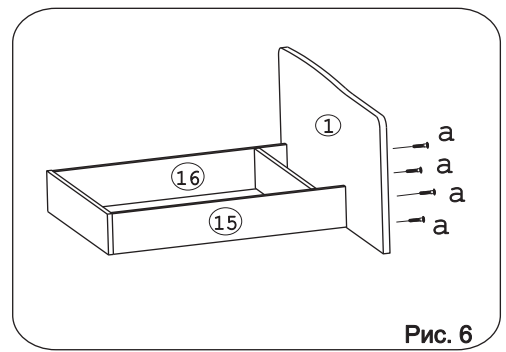

### Наименование деталей

- |     |                                   |       |
|-----|-----------------------------------|-------|
| 1.  | Крышка стола 950x446              | 1 шт. |
| 2.  | Боковина стола 712x380            | 1 шт. |
| 3.  | Панель лицевая 544x300            | 1 шт. |
| 4.  | Планка 348x120                    | 1 шт. |
| 5.  | Боковина тумбы левая 538x380      | 1 шт. |
| 6.  | Боковина тумбы правая 538x380     | 1 шт. |
| 7.  | Крышка тумбы 381x349              | 1 шт. |
| 8.  | Ригель 316x120                    | 1 шт. |
| 9.  | Полка вкладная 376x311            | 1 шт. |
| 10. | Основание тумбы 381x350           | 1 шт. |
| 11. | Стенка тумбы ДВПО 572x344         | 1 шт. |
| 12. | Панель 580x298                    | 1 шт. |
| 13. | Полка стационарная 229x110        | 1 шт. |
| 14. | Полка стационарная 292x110        | 1 шт. |
| 15. | Боковина надстройки лев. 767x130  | 1 шт. |
| 16. | Боковина надстройки прав. 767x130 | 1 шт. |
| 17. | Крышка надстройки 570x131         | 1 шт. |
| 18. | Полка стационарная 536x128        | 1 шт. |
| 19. | Полка вкладная 532x128            | 2 шт. |
| 20. | Дверь МДФ ДР 736x568              | 1 шт. |
| 21. | Стенка надстройки ДВПО 801x282    | 2 шт. |
| 22. | Боковина ящика лев. 350x100       | 1 шт. |
| 23. | Боковина ящика прав. 350x100      | 1 шт. |
| 24. | Стенка ящика 259x100              | 1 шт. |
| 25. | Дно ящика ДВПО 354x291            | 1 шт. |
| 26. | Фасад ящика МДФ ДР 344x180        | 1 шт. |
| 27. | Дверь МДФ ДР 390x344              | 1 шт. |

Рис. 3

Рис. 4

Рис. 5

Рис. 6

Рис. 7

Рис. 8

Рис. 9

Рис. 10

Рис. 11

Рис. 12

Рис. 13

Рис. 14