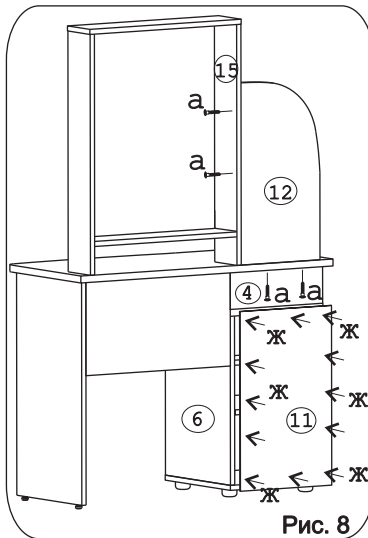

Евровинт 50x24 шт.	Дюбель 30мм 23 шт.	Эксцентрик 16x25 шт.	Дюбель 20мм укороч. 2 шт.	П/д "дупло" 12 шт.	Шуруп 4x16 24 шт.	Шуруп 3x12 п/сфера 31 шт.	Направл. ролик 350мм	1-компл.	
Загл. к ев. винту 12 шт.	Заглушка эксцентрика 15 шт.	Петля накладная с заглушкой 5 шт.	Саморез 6x10 4 шт.	Опора меб. регулир. 4 шт.	Демпфер 2 шт.	Ножка М6 2 шт.	Втулка декор. D6 хром 4 шт.	Гайка Эриксона 6 крест. 1 шт.	
Ключ-шести-гранник 1 шт.	Шайба 12x4 пл. 5 шт.	Ручка P185 1 шт.	Ручка P273 2 шт.	Фланец D16 2 шт.	Заглушка 10 4 шт.	Стыков. L=763мм профиль -1шт.	СКП Рейлинг-штанга D16-114-1шт.	СКП Лмф-Шпилька-143-1шт.	
Ск Огр 019 1 шт.	Ск Огр 020 1 шт.	Футорка М6 8x11 1 шт.							

Рис. 3

Рис. 4

Рис. 5

Рис. 6

Рис. 7

Рис. 8

Рис. 9

Рис. 10

Рис. 11

Рис. 12

Рис. 13

Рис. 14