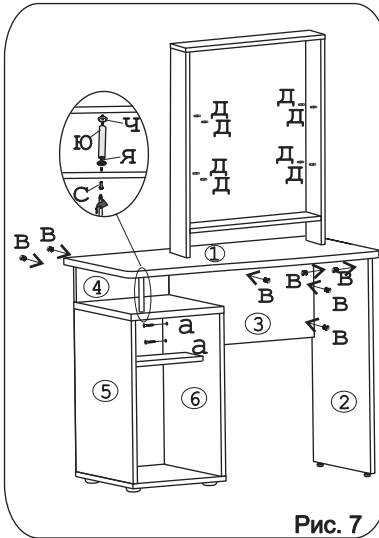

Евровинт 50x24 шт.	Дюбель 30мм 23 шт.	Эксцентрик 16x25 шт.	Дюбель 20мм укороч. 2 шт.	П/д "дупло" 12 шт.	Шуруп 4x16 24 шт.	Шуруп 3x12 п/сфера 31 шт.	Направл. ролик 350мм	1-компл.	
Загл. к ев. винту 12 шт.	Заглушка эксцентрика 15 шт.	Петля накладная с заглушкой 5 шт.	Саморез 6x10 4 шт.	Опора меб. регулир. 4 шт.	Демпфер 2 шт.	Ножка М6 2 шт.	Втулка декор. D6 хром 4 шт.	Гайка Эриксона 6 крест. 1 шт.	
Ключ-шести-гранник 1 шт.	Шайба 12x4 пл. 5 шт.	Ручка P185 1 шт.	Ручка P273 2 шт.	Фланец D16 2 шт.	Заглушка 10 4 шт.	Стыков. L=763мм профиль -1шт.	СКП Рейлинг-штанга D16-114-1шт.	СКП Лмф-Шпилька-143-1шт.	
Ск Огр 019 1 шт.	Ск Огр 020 1 шт.	Футорка М6 8x11 1 шт.							

Рис. 3

Рис. 4

Рис. 5

Рис. 6

Рис. 7

Рис. 8

Рис. 9

Рис. 10

Рис. 11

Рис. 12

Рис. 13

Рис. 14