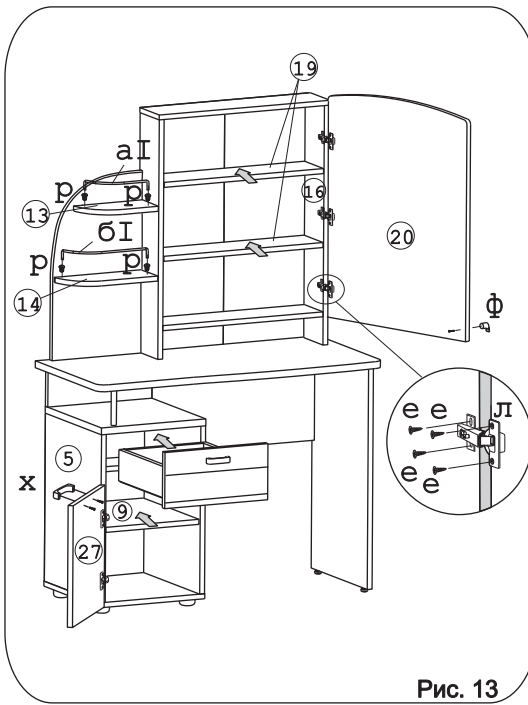

Евровинт 50x24 шт.	Дюбель 30мм 23 шт.	Эксцентрик 16x25 шт.	Дюбель 20мм укороч. 2 шт.	П/д "дупло" 12 шт.	Шуруп 4x16 24 шт.	Шуруп 3x12 п/сфера 31 шт.	Направл. ролик 350мм	1-компл.	
Загл. к ев. винту 12 шт.	Заглушка эксцентрика 15 шт.	Петля накладная с заглушкой 5 шт.	Саморез 6x10 4 шт.	Опора меб. регулир. 4 шт.	Демпфер 2 шт.	Ножка М6 2 шт.	Втулка декор. D6 хром 4 шт.	Гайка Эриксона 6 крест. 1 шт.	
Ключ-шести-гранник 1 шт.	Шайба 12x4 пл. 5 шт.	Ручка P185 1 шт.	Ручка P273 2 шт.	Фланец D16 2 шт.	Заглушка 10 4 шт.	Стыков. L=763мм профиль -1шт.	СКП Рейлинг-штанга D16-114-1шт.	СКП Лмф-Шпилька-143-1шт.	
Ск Огр 019 1 шт.	Ск Огр 020 1 шт.	Футорка М6 8x11 1 шт.							

Рис. 11

Рис. 12

Рис. 13

Рис. 14