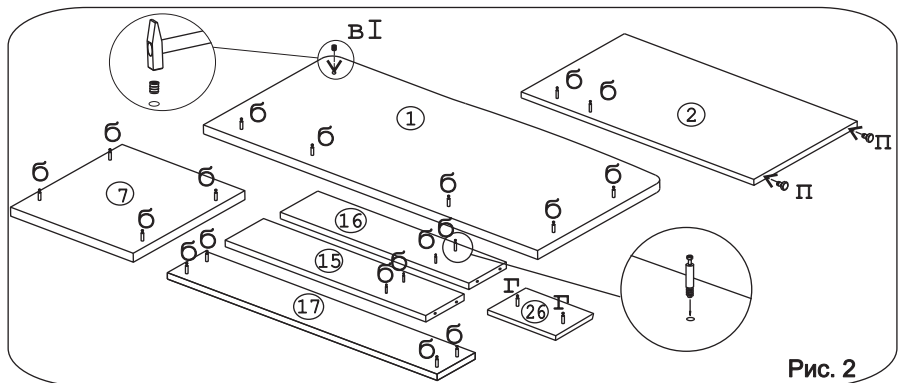

Рис. 5

Рис. 6

Наименование деталей

1.	Крышка стола 950x446	1 шт.
2.	Боковина стола 712x380	1 шт.
3.	Панель лицевая 544x300	1 шт.
4.	Планка 348x120	1 шт.
5.	Боковина тумбы левая 538x380	1 шт.
6.	Боковина тумбы правая 538x380	1 шт.
7.	Крышка тумбы 381x349	1 шт.
8.	Ригель 316x120	1 шт.
9.	Полка вкладная 376x311	1 шт.
10.	Основание тумбы 381x350	1 шт.
11.	Стенка тумбы ДВПО 572x344	1 шт.
12.	Панель 580x298	1 шт.
13.	Полка стационарная 229x110	1 шт.
14.	Полка стационарная 292x110	1 шт.
15.	Боковина надстройки лев. 767x130	1 шт.
16.	Боковина надстройки прав. 767x130	1 шт.
17.	Крышка надстройки 570x131	1 шт.
18.	Полка стационарная 536x128	1 шт.
19.	Полка вкладная 532x128	2 шт.
20.	Дверь МДФ ДР 736x568	1 шт.
21.	Стенка надстройки ДВПО 801x282	2 шт.
22.	Боковина ящика лев. 350x100	1 шт.
23.	Боковина ящика прав. 350x100	1 шт.
24.	Стенка ящика 259x100	1 шт.
25.	Дно ящика ДВПО 354x291	1 шт.
26.	Фасад ящика МДФ ДР 344x180	1 шт.
27.	Дверь МДФ ДР 390x344	1 шт.