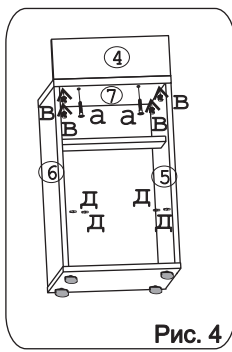

### Наименование деталей

- |     |                                   |       |
|-----|-----------------------------------|-------|
| 1.  | Крышка стола 950x446              | 1 шт. |
| 2.  | Боковина стола 712x380            | 1 шт. |
| 3.  | Панель лицевая 544x300            | 1 шт. |
| 4.  | Планка 348x120                    | 1 шт. |
| 5.  | Боковина тумбы левая 538x380      | 1 шт. |
| 6.  | Боковина тумбы правая 538x380     | 1 шт. |
| 7.  | Крышка тумбы 381x349              | 1 шт. |
| 8.  | Ригель 316x120                    | 1 шт. |
| 9.  | Полка вкладная 376x311            | 1 шт. |
| 10. | Основание тумбы 381x350           | 1 шт. |
| 11. | Стенка тумбы ДВПО 572x344         | 1 шт. |
| 12. | Панель 580x298                    | 1 шт. |
| 13. | Полка стационарная 229x110        | 1 шт. |
| 14. | Полка стационарная 292x110        | 1 шт. |
| 15. | Боковина надстройки лев. 767x130  | 1 шт. |
| 16. | Боковина надстройки прав. 767x130 | 1 шт. |
| 17. | Крышка надстройки 570x131         | 1 шт. |
| 18. | Полка стационарная 536x128        | 1 шт. |
| 19. | Полка вкладная 532x128            | 2 шт. |
| 20. | Дверь МДФ ДР 736x568              | 1 шт. |
| 21. | Стенка надстройки ДВПО 801x282    | 2 шт. |
| 22. | Боковина ящика лев. 350x100       | 1 шт. |
| 23. | Боковина ящика прав. 350x100      | 1 шт. |
| 24. | Стенка ящика 259x100              | 1 шт. |
| 25. | Дно ящика ДВПО 354x291            | 1 шт. |
| 26. | Фасад ящика МДФ ДР 344x180        | 1 шт. |
| 27. | Дверь МДФ ДР 390x344              | 1 шт. |

Рис. 3

Рис. 4

Рис. 5

Рис. 6

Рис. 7

Рис. 8

Рис. 9

Рис. 10

Рис. 11

Рис. 12

Рис. 13

Рис. 14