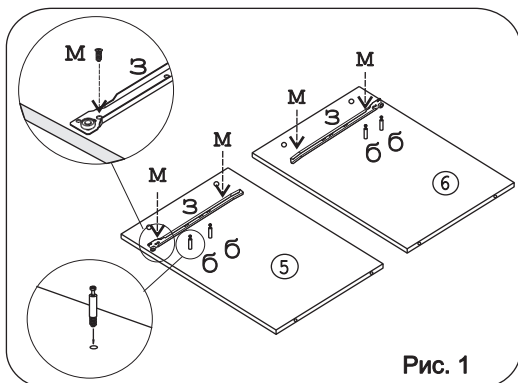

Рис. 3

Рис. 4

Наименование деталей

1.	Крышка стола 950x446	1 шт.
2.	Боковина стола 712x380	1 шт.
3.	Панель лицевая 544x300	1 шт.
4.	Планка 348x120	1 шт.
5.	Боковина тумбы левая 538x380	1 шт.
6.	Боковина тумбы правая 538x380	1 шт.
7.	Крышка тумбы 381x349	1 шт.
8.	Ригель 316x120	1 шт.
9.	Полка вкладная 376x311	1 шт.
10.	Основание тумбы 381x350	1 шт.
11.	Стенка тумбы ДВПО 572x344	1 шт.
12.	Панель 580x298	1 шт.
13.	Полка стационарная 229x110	1 шт.
14.	Полка стационарная 292x110	1 шт.
15.	Боковина надстройки лев. 767x130	1 шт.
16.	Боковина надстройки прав. 767x130	1 шт.
17.	Крышка надстройки 570x131	1 шт.
18.	Полка стационарная 536x128	1 шт.
19.	Полка вкладная 532x128	2 шт.
20.	Дверь МДФ ДР 736x568	1 шт.
21.	Стенка надстройки ДВПО 801x282	2 шт.
22.	Боковина ящика лев. 350x100	1 шт.
23.	Боковина ящика прав. 350x100	1 шт.
24.	Стенка ящика 259x100	1 шт.
25.	Дно ящика ДВПО 354x291	1 шт.
26.	Фасад ящика МДФ ДР 344x180	1 шт.
27.	Дверь МДФ ДР 390x344	1 шт.