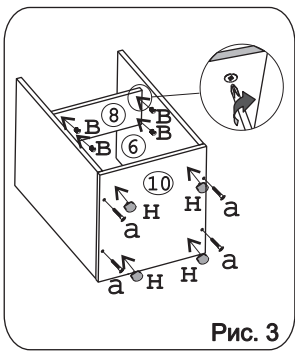

### Наименование деталей

- |     |                                   |       |
|-----|-----------------------------------|-------|
| 1.  | Крышка стола 950x446              | 1 шт. |
| 2.  | Боковина стола 712x380            | 1 шт. |
| 3.  | Панель лицевая 544x300            | 1 шт. |
| 4.  | Планка 348x120                    | 1 шт. |
| 5.  | Боковина тумбы левая 538x380      | 1 шт. |
| 6.  | Боковина тумбы правая 538x380     | 1 шт. |
| 7.  | Крышка тумбы 381x349              | 1 шт. |
| 8.  | Ригель 316x120                    | 1 шт. |
| 9.  | Полка вкладная 376x311            | 1 шт. |
| 10. | Основание тумбы 381x350           | 1 шт. |
| 11. | Стенка тумбы ДВПО 572x344         | 1 шт. |
| 12. | Панель 580x298                    | 1 шт. |
| 13. | Полка стационарная 229x110        | 1 шт. |
| 14. | Полка стационарная 292x110        | 1 шт. |
| 15. | Боковина надстройки лев. 767x130  | 1 шт. |
| 16. | Боковина надстройки прав. 767x130 | 1 шт. |
| 17. | Крышка надстройки 570x131         | 1 шт. |
| 18. | Полка стационарная 536x128        | 1 шт. |
| 19. | Полка вкладная 532x128            | 2 шт. |
| 20. | Дверь МДФ ДР 736x568              | 1 шт. |
| 21. | Стенка надстройки ДВПО 801x282    | 2 шт. |
| 22. | Боковина ящика лев. 350x100       | 1 шт. |
| 23. | Боковина ящика прав. 350x100      | 1 шт. |
| 24. | Стенка ящика 259x100              | 1 шт. |
| 25. | Дно ящика ДВПО 354x291            | 1 шт. |
| 26. | Фасад ящика МДФ ДР 344x180        | 1 шт. |
| 27. | Дверь МДФ ДР 390x344              | 1 шт. |

Рис. 3

Рис. 4

Рис. 5

Рис. 6

Рис. 7

Рис. 8

Рис. 9

Рис. 10