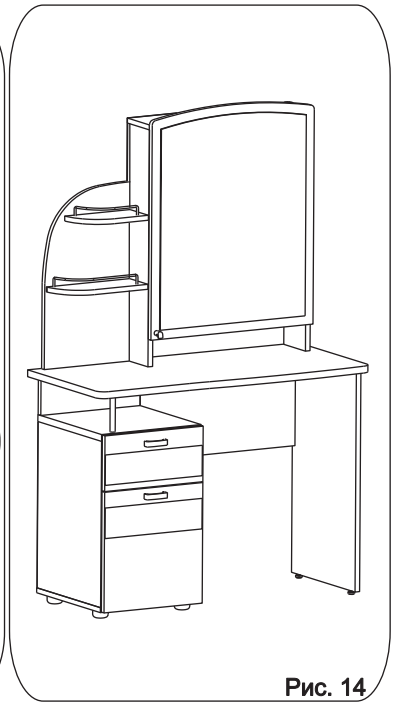

Евровинт 50x24 шт.	Дюбель 30мм 23 шт.	Эксцентрик 16x25 шт.	Дюбель 20мм укороч. 2 шт.	П/д "дупло" 12 шт.	Шуруп 4x16 24 шт.	Шуруп 3x12 п/сфера 31 шт.	Направл. ролик 350мм	1-компл.	
Загл. к ев. винту 12 шт.	Заглушка эксцентрика 15 шт.	Петля накладная с заглушкой 5 шт.	Саморез 6x10 4 шт.	Опора меб. регулир. 4 шт.	Демпфер 2 шт.	Ножка М6 2 шт.	Втулка декор. D6 хром 4 шт.	Гайка Эриксона 6 крест. 1 шт.	
Ключ-шести-гранник 1 шт.	Шайба 12x4 пл. 5 шт.	Ручка P185 1 шт.	Ручка P273 2 шт.	Фланец D16 2 шт.	Заглушка 10 4 шт.	Стыков. L=763мм профиль -1шт.	СКП Рейлинг-штанга D16-114-1шт.	СКП Лмф-Шпилька-143-1шт.	
Ск Огр 019 1 шт.	Ск Огр 020 1 шт.	Футорка М6 8x11 1 шт.							

Рис. 3

Рис. 4

Рис. 5

Рис. 6

Рис. 7

Рис. 8

Рис. 9

Рис. 10

Рис. 11

Рис. 12

Рис. 13

Рис. 14