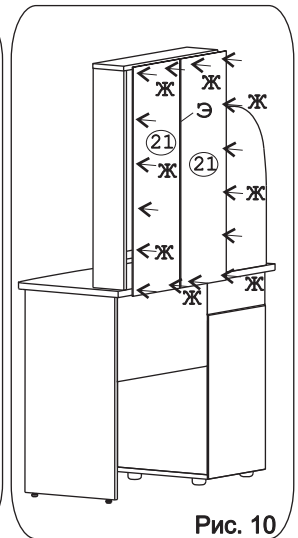

Евровинт 50x24 шт.	Дюбель 30мм 23 шт.	Эксцентрик 16x25 шт.	Дюбель 20мм укороч. 2 шт.	П/д "дупло" 12 шт.	Шуруп 4x16 24 шт.	Шуруп 3x12 п/сфера 31 шт.	Направл. ролик 350мм	1-компл.	
Загл. к ев. винту 12 шт.	Заглушка эксцентрика 15 шт.	Петля накладная с заглушкой 5 шт.	Саморез 6x10 4 шт.	Опора меб. регулир. 4 шт.	Демпфер 2 шт.	Ножка М6 2 шт.	Втулка декор. D6 хром 4 шт.	Гайка Эриксона 6 крест. 1 шт.	
Ключ-шести-гранник 1 шт.	Шайба 12x4 пл. 5 шт.	Ручка P185 1 шт.	Ручка P273 2 шт.	Фланец D16 2 шт.	Заглушка 10 4 шт.	Стыков. L=763мм профиль -1шт.	СКП Рейлинг-штанга D16-114-1шт.	СКП Лмф-Шпилька-143-1шт.	
Ск Огр 019 1 шт.	Ск Огр 020 1 шт.	Футорка М6 8x11 1 шт.							

Рис. 3

Рис. 4

Рис. 5

Рис. 6

Рис. 7

Рис. 8

Рис. 9

Рис. 10

Рис. 11

Рис. 12

Рис. 13

Рис. 14