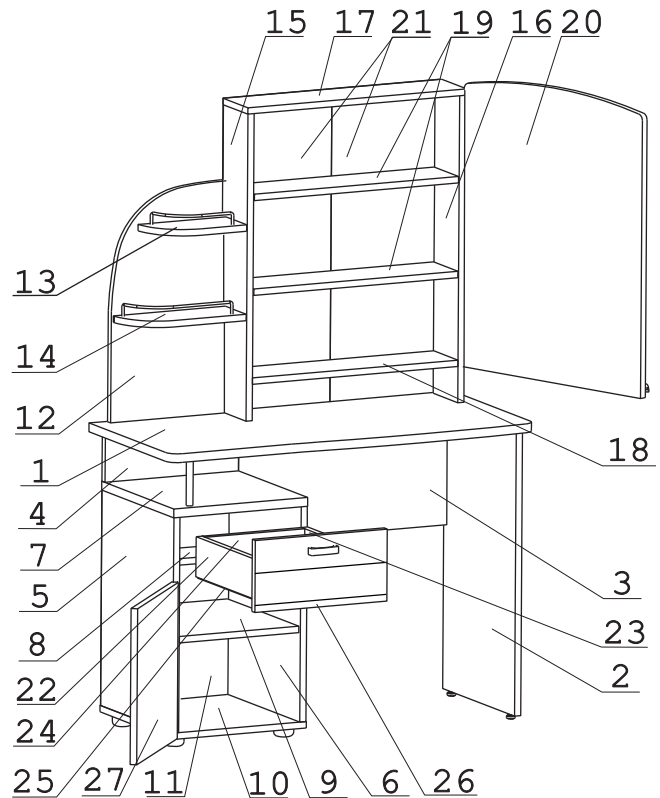

### Наименование деталей

- |     |                                   |       |
|-----|-----------------------------------|-------|
| 1.  | Крышка стола 950x446              | 1 шт. |
| 2.  | Боковина стола 712x380            | 1 шт. |
| 3.  | Панель лицевая 544x300            | 1 шт. |
| 4.  | Планка 348x120                    | 1 шт. |
| 5.  | Боковина тумбы левая 538x380      | 1 шт. |
| 6.  | Боковина тумбы правая 538x380     | 1 шт. |
| 7.  | Крышка тумбы 381x349              | 1 шт. |
| 8.  | Ригель 316x120                    | 1 шт. |
| 9.  | Полка вкладная 376x311            | 1 шт. |
| 10. | Основание тумбы 381x350           | 1 шт. |
| 11. | Стенка тумбы ДВПО 572x344         | 1 шт. |
| 12. | Панель 580x298                    | 1 шт. |
| 13. | Полка стационарная 229x110        | 1 шт. |
| 14. | Полка стационарная 292x110        | 1 шт. |
| 15. | Боковина надстройки лев. 767x130  | 1 шт. |
| 16. | Боковина надстройки прав. 767x130 | 1 шт. |
| 17. | Крышка надстройки 570x131         | 1 шт. |
| 18. | Полка стационарная 536x128        | 1 шт. |
| 19. | Полка вкладная 532x128            | 2 шт. |
| 20. | Дверь МДФ ДР 736x568              | 1 шт. |
| 21. | Стенка надстройки ДВПО 801x282    | 2 шт. |
| 22. | Боковина ящика лев. 350x100       | 1 шт. |
| 23. | Боковина ящика прав. 350x100      | 1 шт. |
| 24. | Стенка ящика 259x100              | 1 шт. |
| 25. | Дно ящика ДВПО 354x291            | 1 шт. |
| 26. | Фасад ящика МДФ ДР 344x180        | 1 шт. |
| 27. | Дверь МДФ ДР 390x344              | 1 шт. |